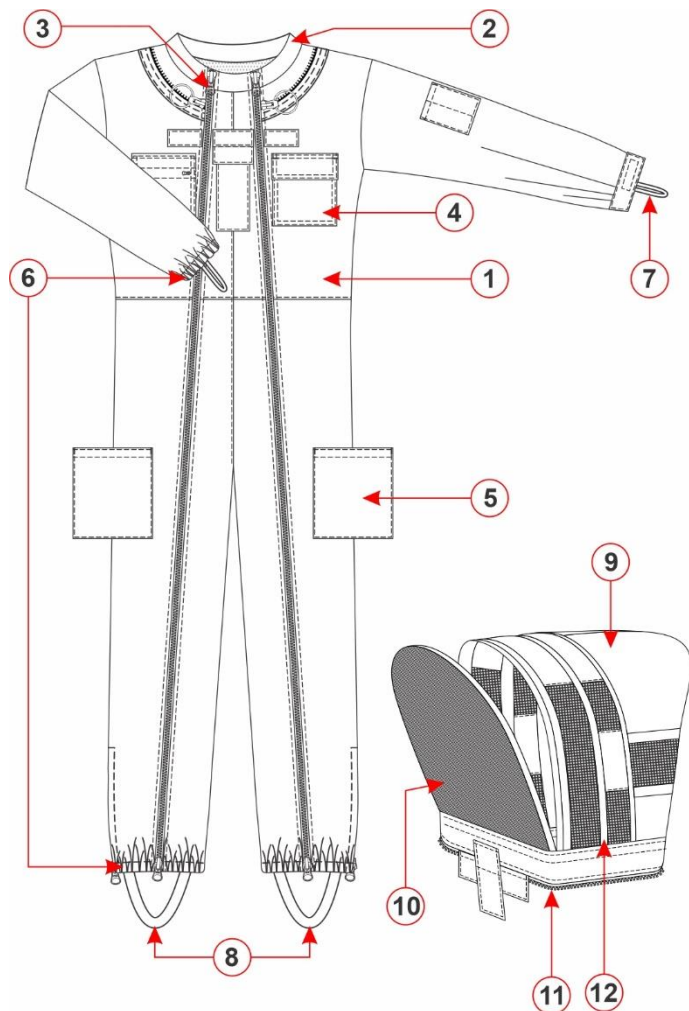

MARKING

DETTAGLI TESSUTO

	NOME MATERIALE	SPECIFICHE
1	Tessuto principale	100% Cotone 270GSM
2	Benda colletto	100% Cotone 270GSM
3	Zip principali	YKK Zip, # 5 Thumb Slider
4	Tessuto taschino	100% Cotone 270GSM
5	Tessuto taschino gamba	100% Cotone 270GSM
6	Elastico caviglia e polsi	Elastico ampiezza 3.8 cm, Colore bianco
7	Elastico per mani	Elastico ampiezza 1.9 cm, Colore bianco
8	Elastico per piedi	Elastico ampiezza 3.8 cm, Colore bianco
9	Tessuto retro maschera	100% Cotone 270GSM
10	Rete maschera	Rete in plastica, colore nero
11	Zip maschera	YKK Coil Zip, # 5 Thumb Slider, Colore bianco
12	Legatura maschera	Fettuccia a nastro ampiezza 3.8 cm
13	Filo	Filo colore naturale, 100% Poliestere