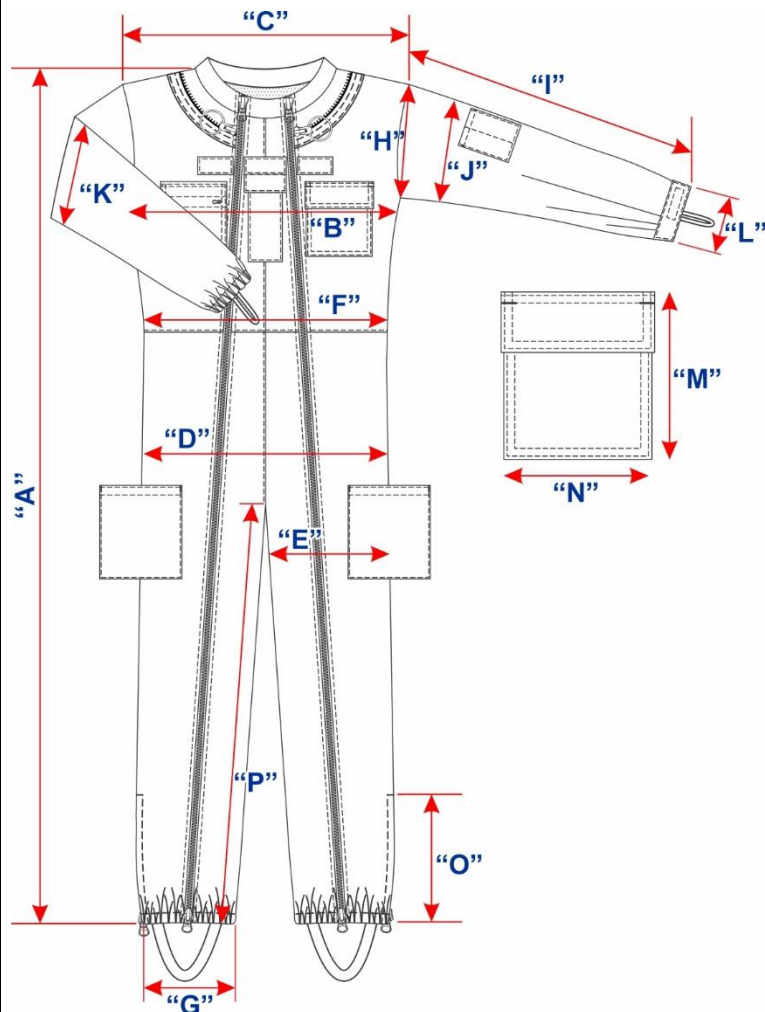

Misura: 2.50 x 3.00 cm

2

**Etichetta Marchio CE**

Misura: 2.00 x 2.00 cm

3

**Etichetta Lavaggio**

Misura: 3.00 x 5.00 cm

4

**Ricamo Ape felice**

Misura: 7.60 x 6.00 cm

5

**Etichetta Avvertenze**

Misura: 2.00 x 2.00 cm

## MEASUREMENT

	PARTE INDICATA	XXS	XS	S	M	L	XL	2XL	3XL	4XL	5XL	6XL	7XL	TOLERANCE
A	Lunghezza corpo			160	166	172	178	184	190					+/- 1.00 CM
B	Da ascella ad ascella			64	66	68	70	74	74					+/- 1.00 CM
C	Da spalla a spalla			57	59	61	63	66	69					+/- 1.00 CM
D	Ampiezza bacino 15 cm sopra al cavallo			62	64	66	68	70	72					+/- 1.00 CM
E	Ampiezza ½Coscia			38	39	40	42	44	46					+/- 1.00 CM
F	Vita (elastico rilassato)			50	52	45	56	58	60					+/- 1.00 CM
G	Caviglia (elastico rilassato)			12	13	14	15	16	17					+/- 1.00 CM
H	Buco per braccio			31	32	33	34	36	38					+/- 1.00 CM
I	Lunghezza manica			60	63	66	69	72	75					+/- 1.00 CM
J	½ Bicipite			27	28	29	30	31	32					+/- 1.00 CM
K	½ Gomito			22	23	24	25	26	27					+/- 1.00 CM
L	½ Polso			9	10	11	12	13	14					+/- 1.00 CM
M	Lunghezza taschino frontale			18	18	18	18	18	18					+/- 1.00 CM
N	Ampiezza taschino frontale			17	17	17	17	17	17					+/- 1.00 CM
O	Zip inferiore			30	30	30	30	30	30					+/- 1.00 CM
P	Lunghezza coscia			79	82	85	88	91	94					+/- 1.00 CM

Tutte le misure sono in centimetri.