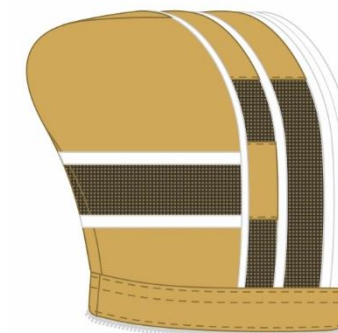

**LEGA srl**

ARTICOLO N: 3641P – 3642P – 3643P – 3644P – 3645P

NOME ARTICOLO: Tuta Astronauta Professional Kaki

**Disegno Tecnico**

Fencing Veil

Warning  
Printed Label

1

**Etichetta Logo**

Misura: 2.50 x 3.00 cm

2

**Etichetta Marchio CE**

Misura: 2.00 x 2.00 cm

3

**Etichetta Lavaggio**

Misura: 3.00 x 5.00 cm

4

**Ricamo Ape felice**

Misura: 7.60 x 6.00 cm

5

**Etichetta Avvertenze**

Misura: 2.00 x 2.00 cm

## DETTAGLI TESSUTO

	NOME MATERIALE	SPECIFICHE
1	Tessuto principale	100% Cotone 270GSM
2	Benda colletto	100% Cotone 270GSM
3	Zip principali	YKK Zip, # 5 Thumb Slider
4	Tessuto taschino	100% Cotone 270GSM
5	Tessuto taschino gamba	100% Cotone 270GSM
6	Elastico caviglia e polsi	Elastico ampiezza 3.8 cm, Colore bianco
7	Elastico per mani	Elastico ampiezza 1.9 cm, Colore bianco
8	Elastico per piedi	Elastico ampiezza 3.8 cm, Colore bianco
9	Tessuto retro maschera	100% Cotone 270GSM
10	Rete maschera	Rete in plastica, colore nero
11	Zip maschera	YKK Coil Zip, # 5 Thumb Slider, Colore bianco
12	Legatura maschera	Fettuccia a nastro ampiezza 3.8 cm
13	Filo	Filo colore naturale, 100% Poliestere