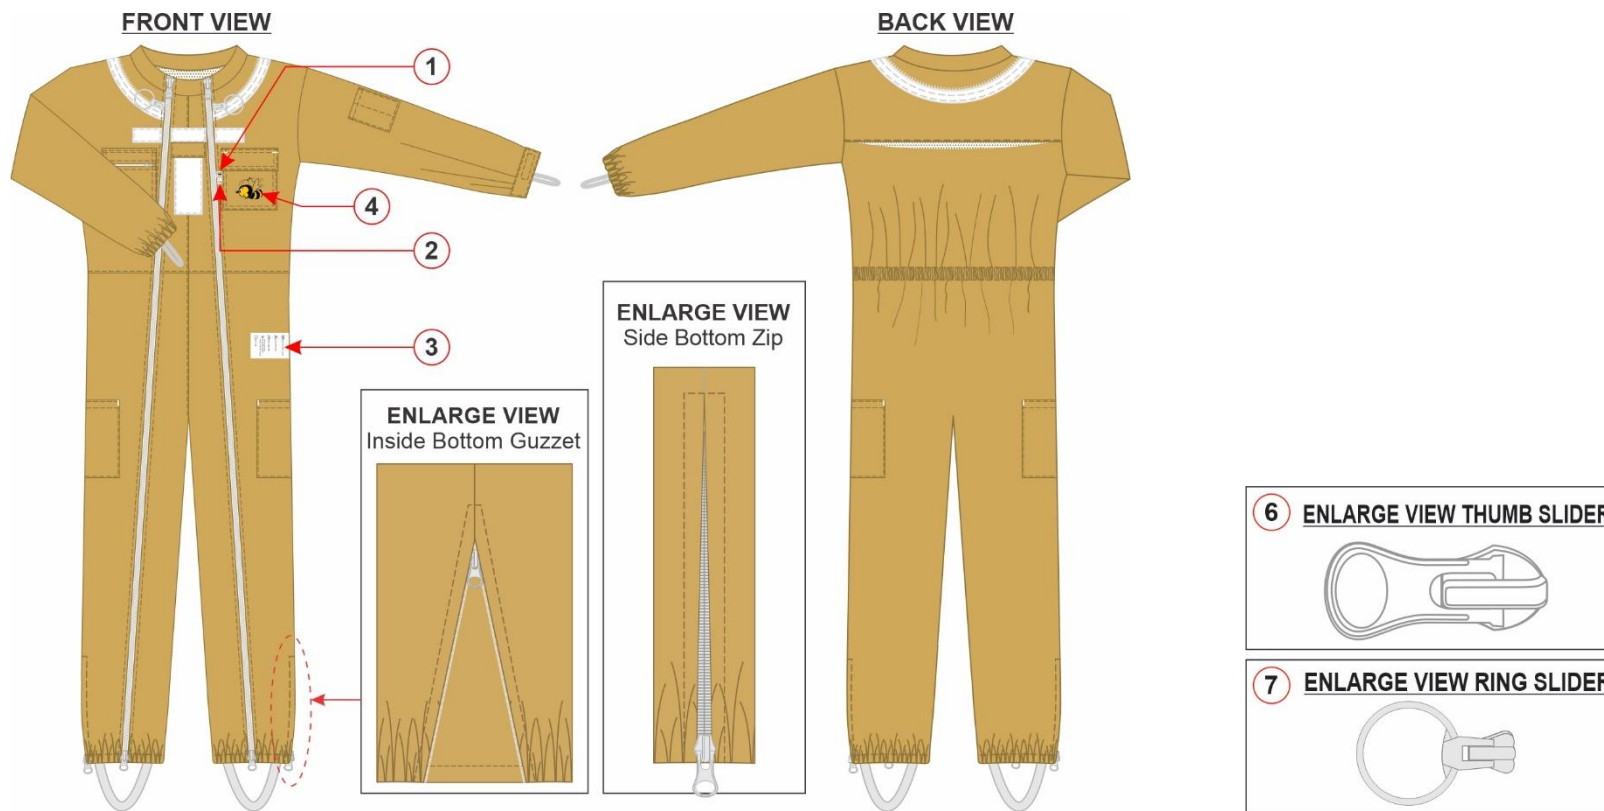

**LEGA srl**

ARTICOLO N: 3641P – 3642P – 3643P – 3644P – 3645P

NOME ARTICOLO: Tuta Astronauta Professional Kaki

**Disegno Tecnico**

Fencing Veil

Warning  
Printed Label

1

**Etichetta Logo**

Misura: 2.50 x 3.00 cm

2

**Etichetta Marchio CE**

Misura: 2.00 x 2.00 cm

3

**Etichetta Lavaggio**

Misura: 3.00 x 5.00 cm

4

**Ricamo Ape felice**

Misura: 7.60 x 6.00 cm

5

**Etichetta Avvertenze**

Misura: 2.00 x 2.00 cm

## DETTAGLI TESSUTO

	NOME MATERIALE	SPECIFICHE
1	Tessuto principale	100% Cotone 270GSM
2	Benda colletto	100% Cotone 270GSM
3	Zip principali	YKK Zip, # 5 Thumb Slider
4	Tessuto taschino	100% Cotone 270GSM
5	Tessuto taschino gamba	100% Cotone 270GSM
6	Elastico caviglia e polsi	Elastico ampiezza 3.8 cm, Colore bianco
7	Elastico per mani	Elastico ampiezza 1.9 cm, Colore bianco
8	Elastico per piedi	Elastico ampiezza 3.8 cm, Colore bianco
9	Tessuto retro maschera	100% Cotone 270GSM
10	Rete maschera	Rete in plastica, colore nero
11	Zip maschera	YKK Coil Zip, # 5 Thumb Slider, Colore bianco
12	Legatura maschera	Fettuccia a nastro ampiezza 3.8 cm
13	Filo	Filo colore naturale, 100% Poliestere