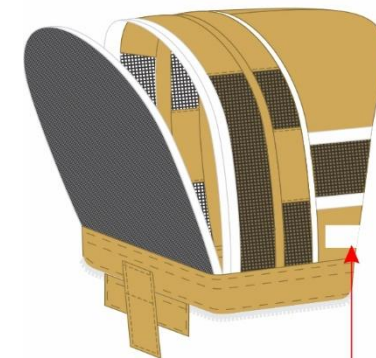

**LEGA srl**

ARTICOLO N: 3641P – 3642P – 3643P – 3644P – 3645P

NOME ARTICOLO: Tuta Astronauta Professional Kaki

**Disegno Tecnico**

Fencing Veil

Warning  
Printed Label

1

**Etichetta Logo**

Misura: 2.50 x 3.00 cm

2

**Etichetta Marchio CE**

Misura: 2.00 x 2.00 cm

3

**Etichetta Lavaggio**

Misura: 3.00 x 5.00 cm

4

**Ricamo Ape felice**

Misura: 7.60 x 6.00 cm

5

**Etichetta Avvertenze**

Misura: 2.00 x 2.00 cm

## DETTAGLI TESSUTO

	NOME MATERIALE	SPECIFICHE
1	Tessuto principale	100% Cotone 270GSM
2	Benda colletto	100% Cotone 270GSM
3	Zip principali	YKK Zip, # 5 Thumb Slider
4	Tessuto taschino	100% Cotone 270GSM
5	Tessuto taschino gamba	100% Cotone 270GSM
6	Elastico caviglia e polsi	Elastico ampiezza 3.8 cm, Colore bianco
7	Elastico per mani	Elastico ampiezza 1.9 cm, Colore bianco
8	Elastico per piedi	Elastico ampiezza 3.8 cm, Colore bianco
9	Tessuto retro maschera	100% Cotone 270GSM
10	Rete maschera	Rete in plastica, colore nero
11	Zip maschera	YKK Coil Zip, # 5 Thumb Slider, Colore bianco
12	Legatura maschera	Fettuccia a nastro ampiezza 3.8 cm
13	Filo	Filo colore naturale, 100% Poliestere