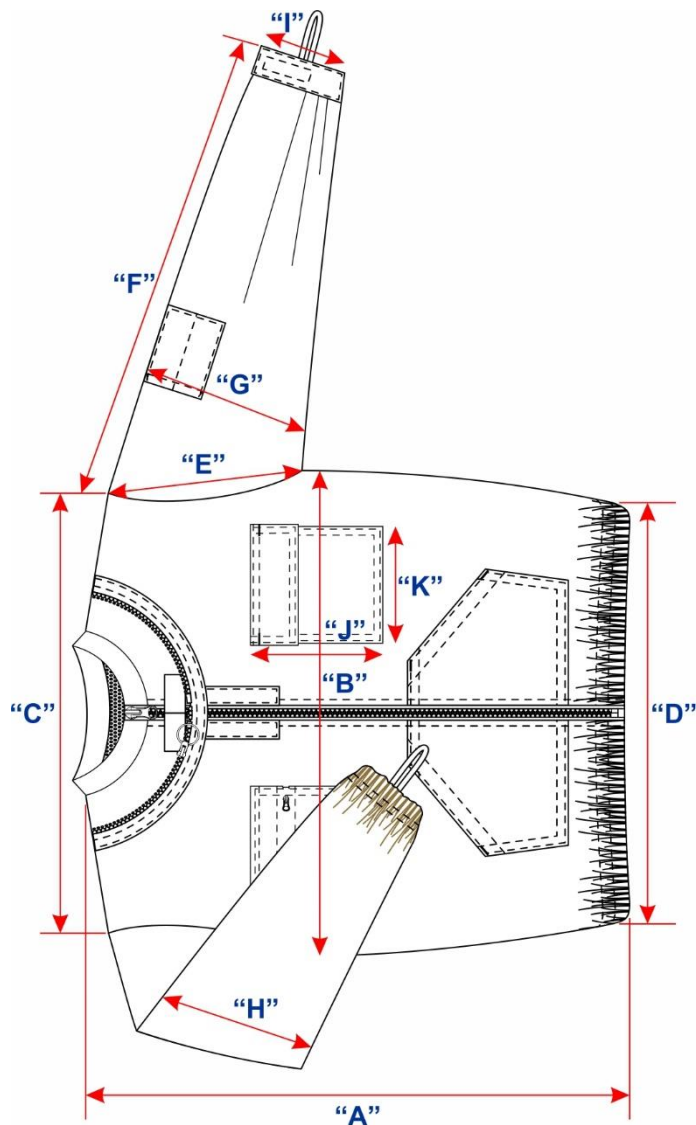

LEGA srl

ARTICOLO N: 3662P – 3663P – 3664P

NOME ARTICOLO: Giubbotto Astronauta Professional con maschera

Disegno Tecnico

Fencing Veil

1

Etichetta Logo

Misura: 2.50 x 3.00 cm

2

Etichetta Marchio CE

Misura: 2.00 x 2.00 cm

3

Etichetta Lavaggio

Misura: 3.00 x 5.00 cm

4

Ricamo Ape felice

Misura: 7.60 x 6.00 cm

5

Etichetta Avvertenze

Misura: 2.00 x 2.00 cm

MISURE

	PARTE INDICATA	XXS	XS	S	M	L	XL	2XL	3XL	4XL	5XL	6XL	7XL	TOLLERANZA
A	Altezza corpo			66	69	73	77	81	85					+/- 1.00 CM
B	Da ascella ad ascella			64	66	70	74	78	82					+/- 1.00 CM
C	Da spalla a spalla			50	55	60	65	70	75					+/- 1.00 CM
D	Vita con elastico esteso			64	66	70	74	78	82					+/- 1.00 CM
*	Elastico rilassato			34	36	38	40	42	44					+/- 1.00 CM
E	Buco per il braccio			31	32	33	34	36	38					+/- 1.00 CM
F	Lunghezza Manica			60	63	66	69	72	75					+/- 1.00 CM
G	½ Bicipite			27	28	29	30	31	32					+/- 1.00 CM
H	½ Gomito			22	23	24	25	26	27					+/- 1.00 CM
I	½ Polso			9	10	11	12	13	14					+/- 1.00 CM
J	Lunghezza tasca frontale			18	18	18	18	18	18					+/- 1.00 CM
K	Ampiezza tasca frontale			17	17	17	17	17	17					+/- 1.00 CM

Tutte le misure sono in centimetri.

MARKING

DETTAGLI TESSUTO

	NOME MATERIALE	SPECIFICAZIONE
1	Tessuto corpo	100% Cotone 270GSM
2	Tessuto colletto	100% Cotone 270GSM
3	Zip centrale	YKK Coil Zip, # 5 Thumb Slider, Colore bianco
4	Tessuto taschino	100% Cotone 270GSM
5	Tessuto tasche	100% Cotone 270GSM
6	Elastico al polso interno	Elastico ampiezza 3.8 cm, Colore bianco
7	Retro maschera	100% Cotone 270GSM
8	Rete frontale	Rete in plastica, Colore nero
9	Elastico al polso esterno	Elastico ampiezza 3.8 cm, Colore bianco
10	Legatura Maschera	Fettuccia a nastro ampiezza 3.8 cm
11	Zip Maschera	YKK Coil Zip, # 5 Thumb Slider, Colore bianco
12	Filo	Filo colore naturale, 100% Poliestere