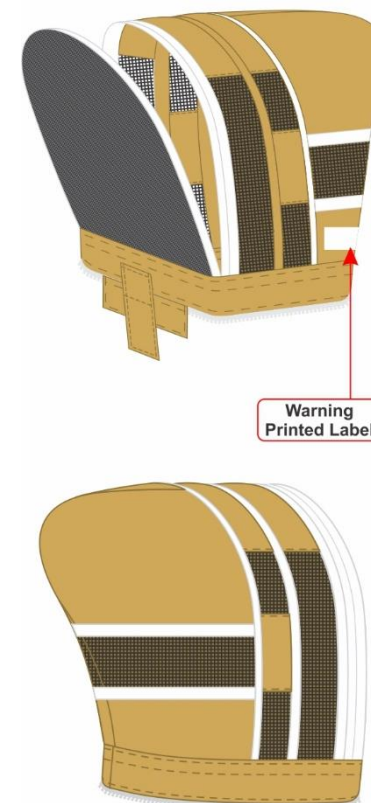

LEGA srl

ARTICOLO N: 3662P – 3663P – 3664P

NOME ARTICOLO: Giubbotto Astronauta Professional con maschera

Disegno Tecnico

Fencing Veil

1

Etichetta Logo

Misura: 2.50 x 3.00 cm

2

Etichetta Marchio CE

Misura: 2.00 x 2.00 cm

3

Etichetta Lavaggio

Misura: 3.00 x 5.00 cm

4

Ricamo Ape felice

Misura: 7.60 x 6.00 cm

5

Etichetta Avvertenze

Misura: 2.00 x 2.00 cm

MISURE

	PARTE INDICATA	XXS	XS	S	M	L	XL	2XL	3XL	4XL	5XL	6XL	7XL	TOLLERANZA
A	Altezza corpo			66	69	73	77	81	85					+/- 1.00 CM
B	Da ascella ad ascella			64	66	70	74	78	82					+/- 1.00 CM
C	Da spalla a spalla			50	55	60	65	70	75					+/- 1.00 CM
D	Vita con elastico esteso			64	66	70	74	78	82					+/- 1.00 CM
*	Elastico rilassato			34	36	38	40	42	44					+/- 1.00 CM
E	Buco per il braccio			31	32	33	34	36	38					+/- 1.00 CM
F	Lunghezza Manica			60	63	66	69	72	75					+/- 1.00 CM
G	½ Bicipite			27	28	29	30	31	32					+/- 1.00 CM
H	½ Gomito			22	23	24	25	26	27					+/- 1.00 CM
I	½ Polso			9	10	11	12	13	14					+/- 1.00 CM
J	Lunghezza tasca frontale			18	18	18	18	18	18					+/- 1.00 CM
K	Ampiezza tasca frontale			17	17	17	17	17	17					+/- 1.00 CM

Tutte le misure sono in centimetri.

MARKING

DETTAGLI TESSUTO

	NOME MATERIALE	SPECIFICAZIONE
1	Tessuto corpo	100% Cotone 270GSM
2	Tessuto colletto	100% Cotone 270GSM
3	Zip centrale	YKK Coil Zip, # 5 Thumb Slider, Colore bianco
4	Tessuto taschino	100% Cotone 270GSM
5	Tessuto tasche	100% Cotone 270GSM
6	Elastico al polso interno	Elastico ampiezza 3.8 cm, Colore bianco
7	Retro maschera	100% Cotone 270GSM
8	Rete frontale	Rete in plastica, Colore nero
9	Elastico al polso esterno	Elastico ampiezza 3.8 cm, Colore bianco
10	Legatura Maschera	Fettuccia a nastro ampiezza 3.8 cm
11	Zip Maschera	YKK Coil Zip, # 5 Thumb Slider, Colore bianco
12	Filo	Filo colore naturale, 100% Poliestere