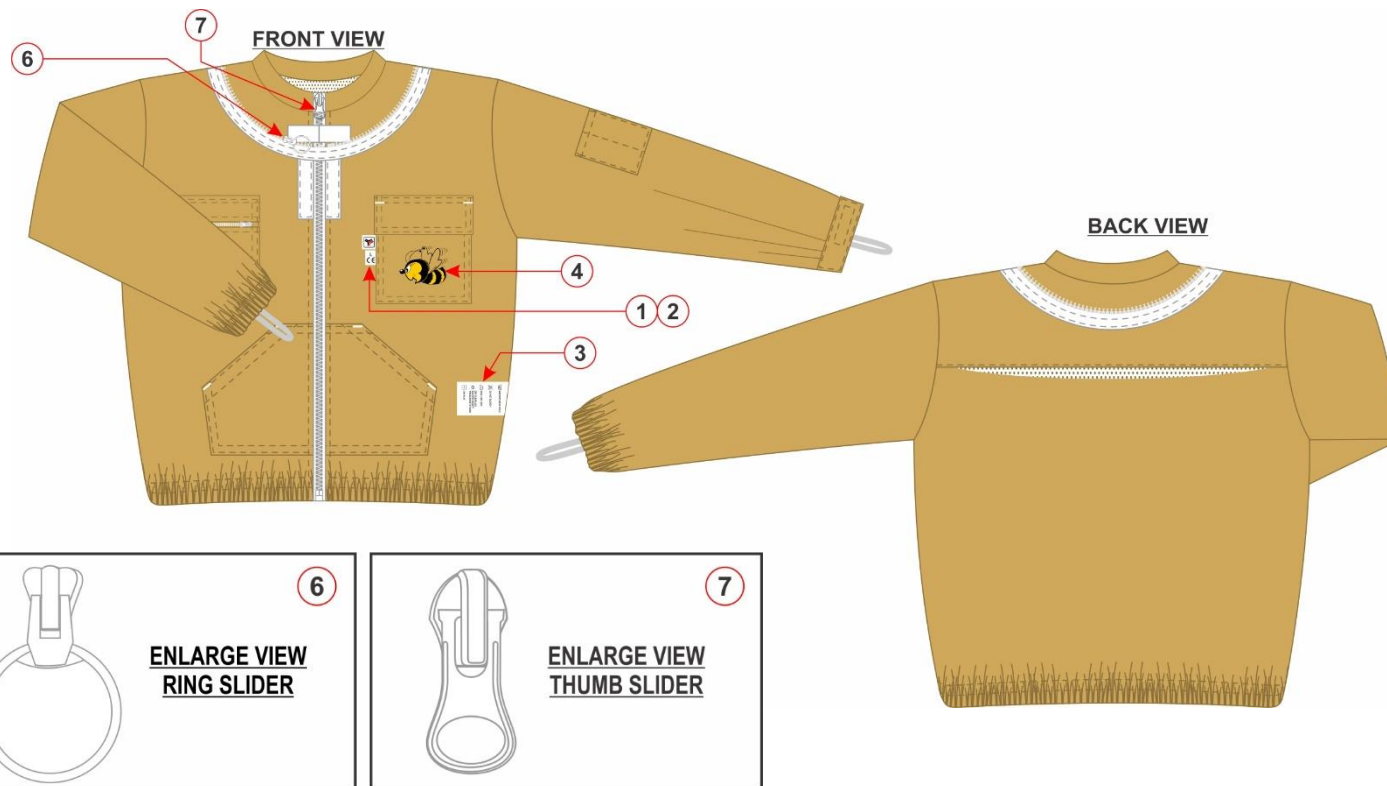

LEGA srl

ARTICOLO N: 3662P – 3663P – 3664P

NOME ARTICOLO: Giubbotto Astronauta Professional con maschera

Disegno Tecnico

Fencing Veil

1

Etichetta Logo

Misura: 2.50 x 3.00 cm

2

Etichetta Marchio CE

Misura: 2.00 x 2.00 cm

3

Etichetta Lavaggio

Misura: 3.00 x 5.00 cm

4

Ricamo Ape felice

Misura: 7.60 x 6.00 cm

5

Etichetta Avvertenze

Misura: 2.00 x 2.00 cm

MISURE

	PARTE INDICATA	XXS	XS	S	M	L	XL	2XL	3XL	4XL	5XL	6XL	7XL	TOLLERANZA
A	Altezza corpo			66	69	73	77	81	85					+/- 1.00 CM
B	Da ascella ad ascella			64	66	70	74	78	82					+/- 1.00 CM
C	Da spalla a spalla			50	55	60	65	70	75					+/- 1.00 CM
D	Vita con elastico esteso			64	66	70	74	78	82					+/- 1.00 CM
*	Elastico rilassato			34	36	38	40	42	44					+/- 1.00 CM
E	Buco per il braccio			31	32	33	34	36	38					+/- 1.00 CM
F	Lunghezza Manica			60	63	66	69	72	75					+/- 1.00 CM
G	½ Bicipite			27	28	29	30	31	32					+/- 1.00 CM
H	½ Gomito			22	23	24	25	26	27					+/- 1.00 CM
I	½ Polso			9	10	11	12	13	14					+/- 1.00 CM
J	Lunghezza tasca frontale			18	18	18	18	18	18					+/- 1.00 CM
K	Ampiezza tasca frontale			17	17	17	17	17	17					+/- 1.00 CM

Tutte le misure sono in centimetri.

MARKING

DETTAGLI TESSUTO

	NOME MATERIALE	SPECIFICAZIONE
1	Tessuto corpo	100% Cotone 270GSM
2	Tessuto colletto	100% Cotone 270GSM
3	Zip centrale	YKK Coil Zip, # 5 Thumb Slider, Colore bianco
4	Tessuto taschino	100% Cotone 270GSM
5	Tessuto tasche	100% Cotone 270GSM
6	Elastico al polso interno	Elastico ampiezza 3.8 cm, Colore bianco
7	Retro maschera	100% Cotone 270GSM
8	Rete frontale	Rete in plastica, Colore nero
9	Elastico al polso esterno	Elastico ampiezza 3.8 cm, Colore bianco
10	Legatura Maschera	Fettuccia a nastro ampiezza 3.8 cm
11	Zip Maschera	YKK Coil Zip, # 5 Thumb Slider, Colore bianco
12	Filo	Filo colore naturale, 100% Poliestere