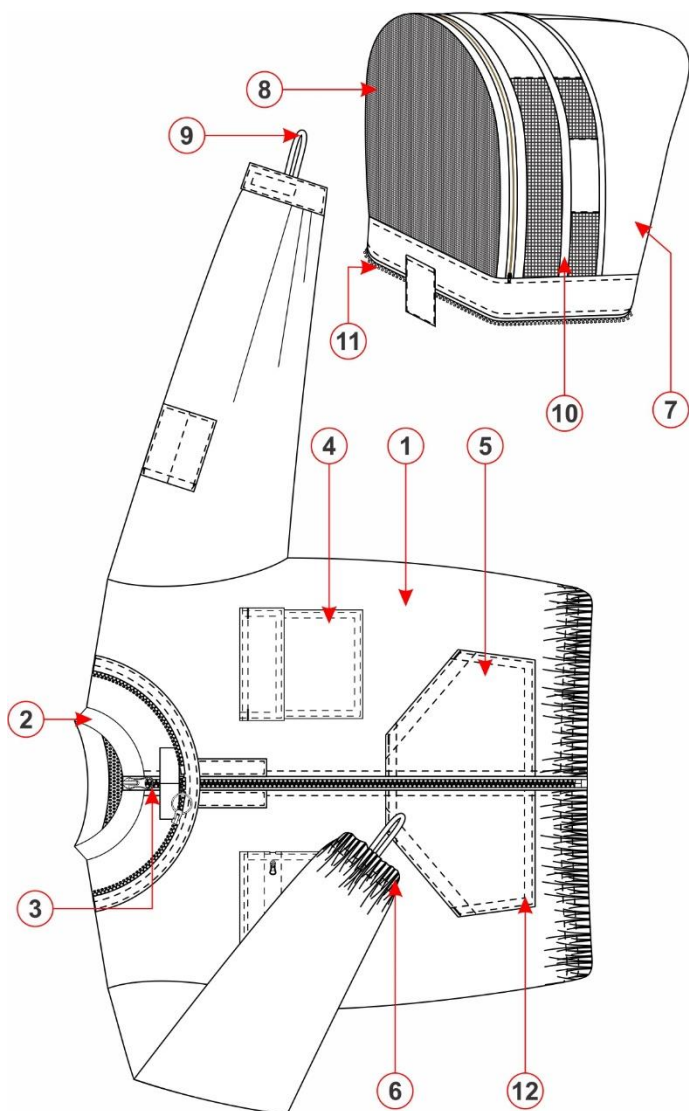

LEGA srl

ARTICOLO N: 3662P – 3663P – 3664P

NOME ARTICOLO: Giubbotto Astronauta Professional con maschera

Disegno Tecnico

Fencing Veil

1

Etichetta Logo

Misura: 2.50 x 3.00 cm

2

Etichetta Marchio CE

Misura: 2.00 x 2.00 cm

3

Etichetta Lavaggio

Misura: 3.00 x 5.00 cm

4

Ricamo Ape felice

Misura: 7.60 x 6.00 cm

5

Etichetta Avvertenze

Misura: 2.00 x 2.00 cm

MISURE

	PARTE INDICATA	XXS	XS	S	M	L	XL	2XL	3XL	4XL	5XL	6XL	7XL	TOLLERANZA
A	Altezza corpo			66	69	73	77	81	85					+/- 1.00 CM
B	Da ascella ad ascella			64	66	70	74	78	82					+/- 1.00 CM
C	Da spalla a spalla			50	55	60	65	70	75					+/- 1.00 CM
D	Vita con elastico esteso			64	66	70	74	78	82					+/- 1.00 CM
*	Elastico rilassato			34	36	38	40	42	44					+/- 1.00 CM
E	Buco per il braccio			31	32	33	34	36	38					+/- 1.00 CM
F	Lunghezza Manica			60	63	66	69	72	75					+/- 1.00 CM
G	½ Bicipite			27	28	29	30	31	32					+/- 1.00 CM
H	½ Gomito			22	23	24	25	26	27					+/- 1.00 CM
I	½ Polso			9	10	11	12	13	14					+/- 1.00 CM
J	Lunghezza tasca frontale			18	18	18	18	18	18					+/- 1.00 CM
K	Ampiezza tasca frontale			17	17	17	17	17	17					+/- 1.00 CM

Tutte le misure sono in centimetri.

MARKING

DETTAGLI TESSUTO

	NOME MATERIALE	SPECIFICAZIONE
1	Tessuto corpo	100% Cotone 270GSM
2	Tessuto colletto	100% Cotone 270GSM
3	Zip centrale	YKK Coil Zip, # 5 Thumb Slider, Colore bianco
4	Tessuto taschino	100% Cotone 270GSM
5	Tessuto tasche	100% Cotone 270GSM
6	Elastico al polso interno	Elastico ampiezza 3.8 cm, Colore bianco
7	Retro maschera	100% Cotone 270GSM
8	Rete frontale	Rete in plastica, Colore nero
9	Elastico al polso esterno	Elastico ampiezza 3.8 cm, Colore bianco
10	Legatura Maschera	Fettuccia a nastro ampiezza 3.8 cm
11	Zip Maschera	YKK Coil Zip, # 5 Thumb Slider, Colore bianco
12	Filo	Filo colore naturale, 100% Poliestere